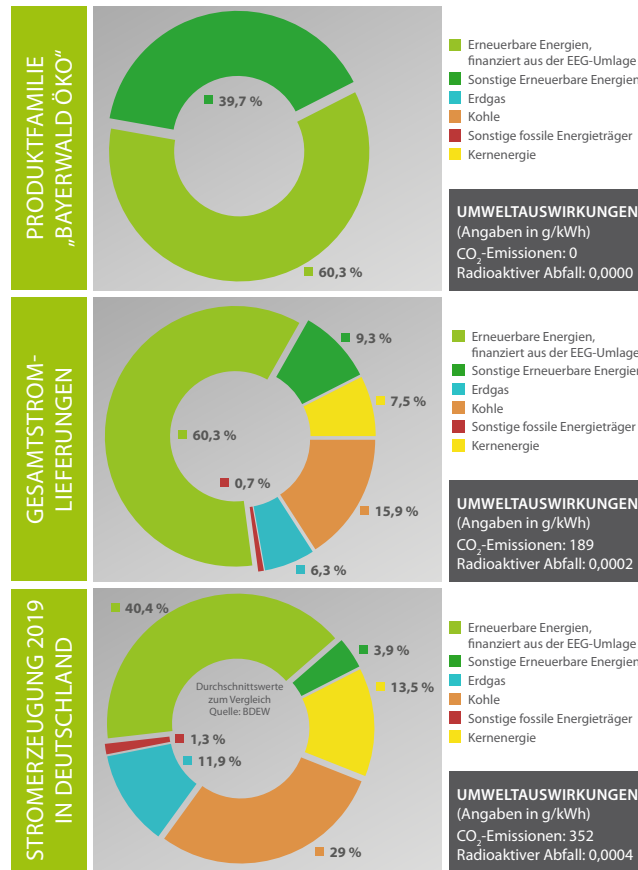

BAYERWALD ÖKO der UMWELT zuliebe!

Heute, morgen und auch in
Zukunft nachhaltig und sicher
mit Energie versorgt.

**STADTWERKE
DEGGENDORF**
Die treibende Kraft

Deutsche Post
ANTWORT

STADTWERKE DEGGENDORF
GmbH - Kundencenter
Postfach 19 62
94459 Deggendorf

Empfängt
zahlte
Empfänger

BAYERWALD
ÖKO

Wir wollen KLIMA- botschafter sein!

Beeinflussen Sie den Strommix!

Tragen Sie ganz einfach und aktiv zum Umweltschutz bei, indem Sie auf das Stromprodukt „Bayerwald ÖKO“ setzen. Es ist ausschließlich im Versorgungsgebiet der STADTWERKE DEGGENDORF GmbH verfügbar. **Das Beste daran:** Der Strom wird aus 100 % Wasserkraft erzeugt und ist frei von klimaschädlichen CO₂-Emissionen.

PRODUKT- PREISE <i>ab 1. Januar 2021</i>	STROMPRODUKT „BAYERWALD ÖKO“
Arbeitspreis brutto pro verbrauchte Kilowattstunde [ct/kWh]	27,32
Grundpreis brutto [Euro/Jahr]	135,66

Bruttopreisangaben enthalten die Umsatzsteuer in Höhe von derzeit 19 % und die Stromsteuer von 2,44 ct/ kWh. Weitere Informationen erhalten Sie online unter www.stadtwerke-deggendorf.de.

Unser Gesamtstrom wird immer grüner

Im Gesamtvergleich zu Deutschland schneidet der Strommix in Deggendorf mit dem Anteil an Erneuerbaren Energien sehr positiv ab - **unser Ziel ist es, das Klima nachhaltig zu schützen**. In den folgenden drei Grafiken können Sie sehen, aus welchen Quellen der Strom stammt.